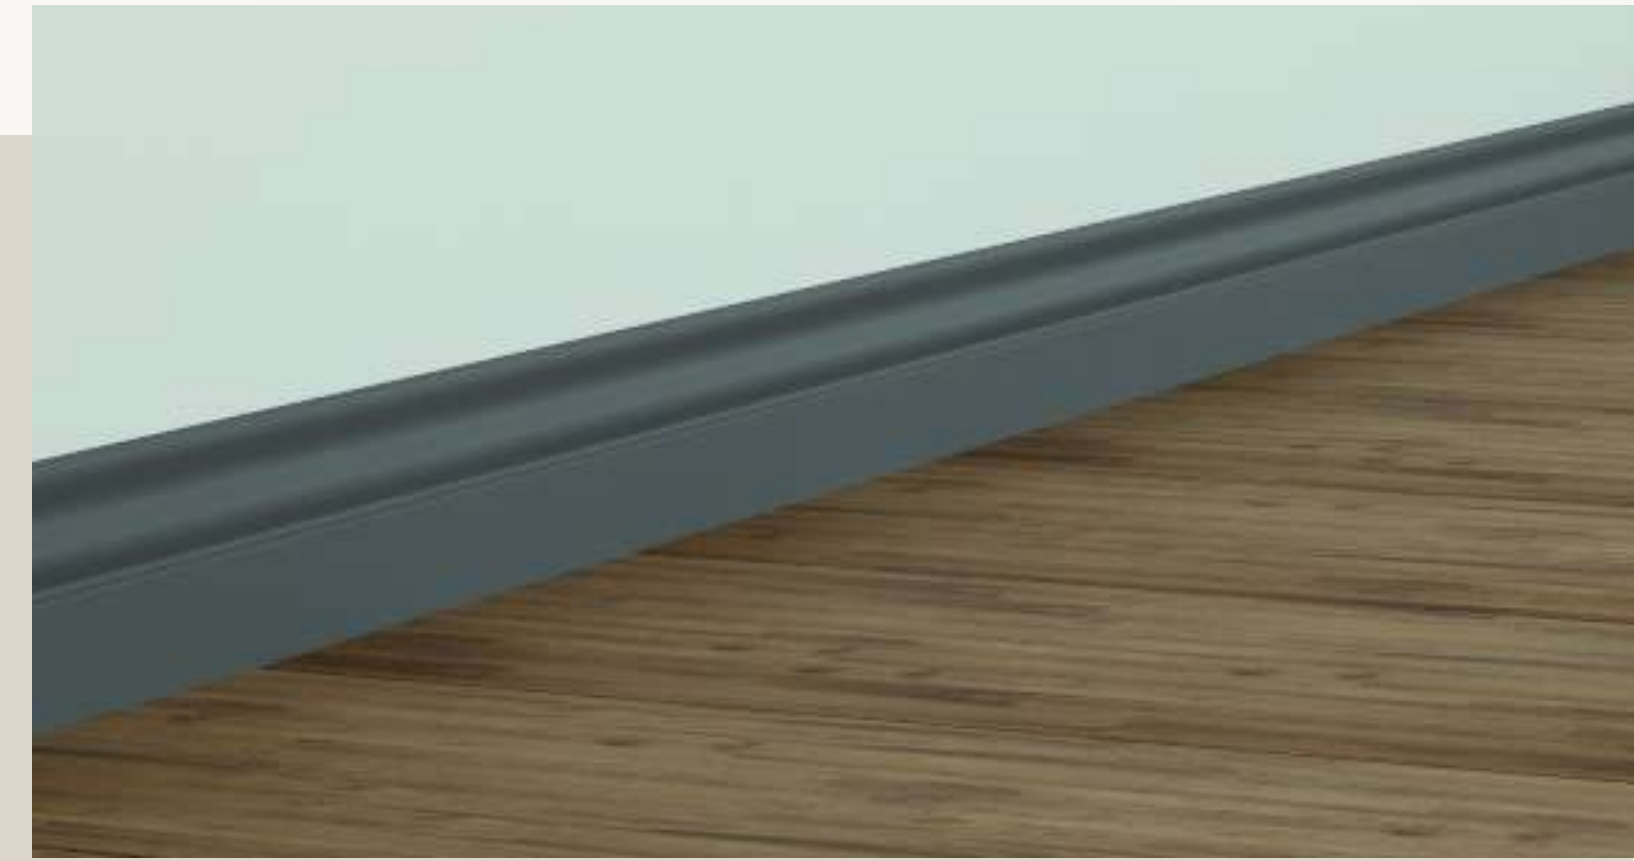

konfor & şıklık
Saraylı!

Konforu ve şıklığı bir arada yakalamaya hazır olun! Modern yapısı ile her alana uyum sağlayabilecek olan Saraylı modeli süpürgeliklerimiz, yaşam alanlarınıza şık bir dokunuş yapıyor.

Saraylı