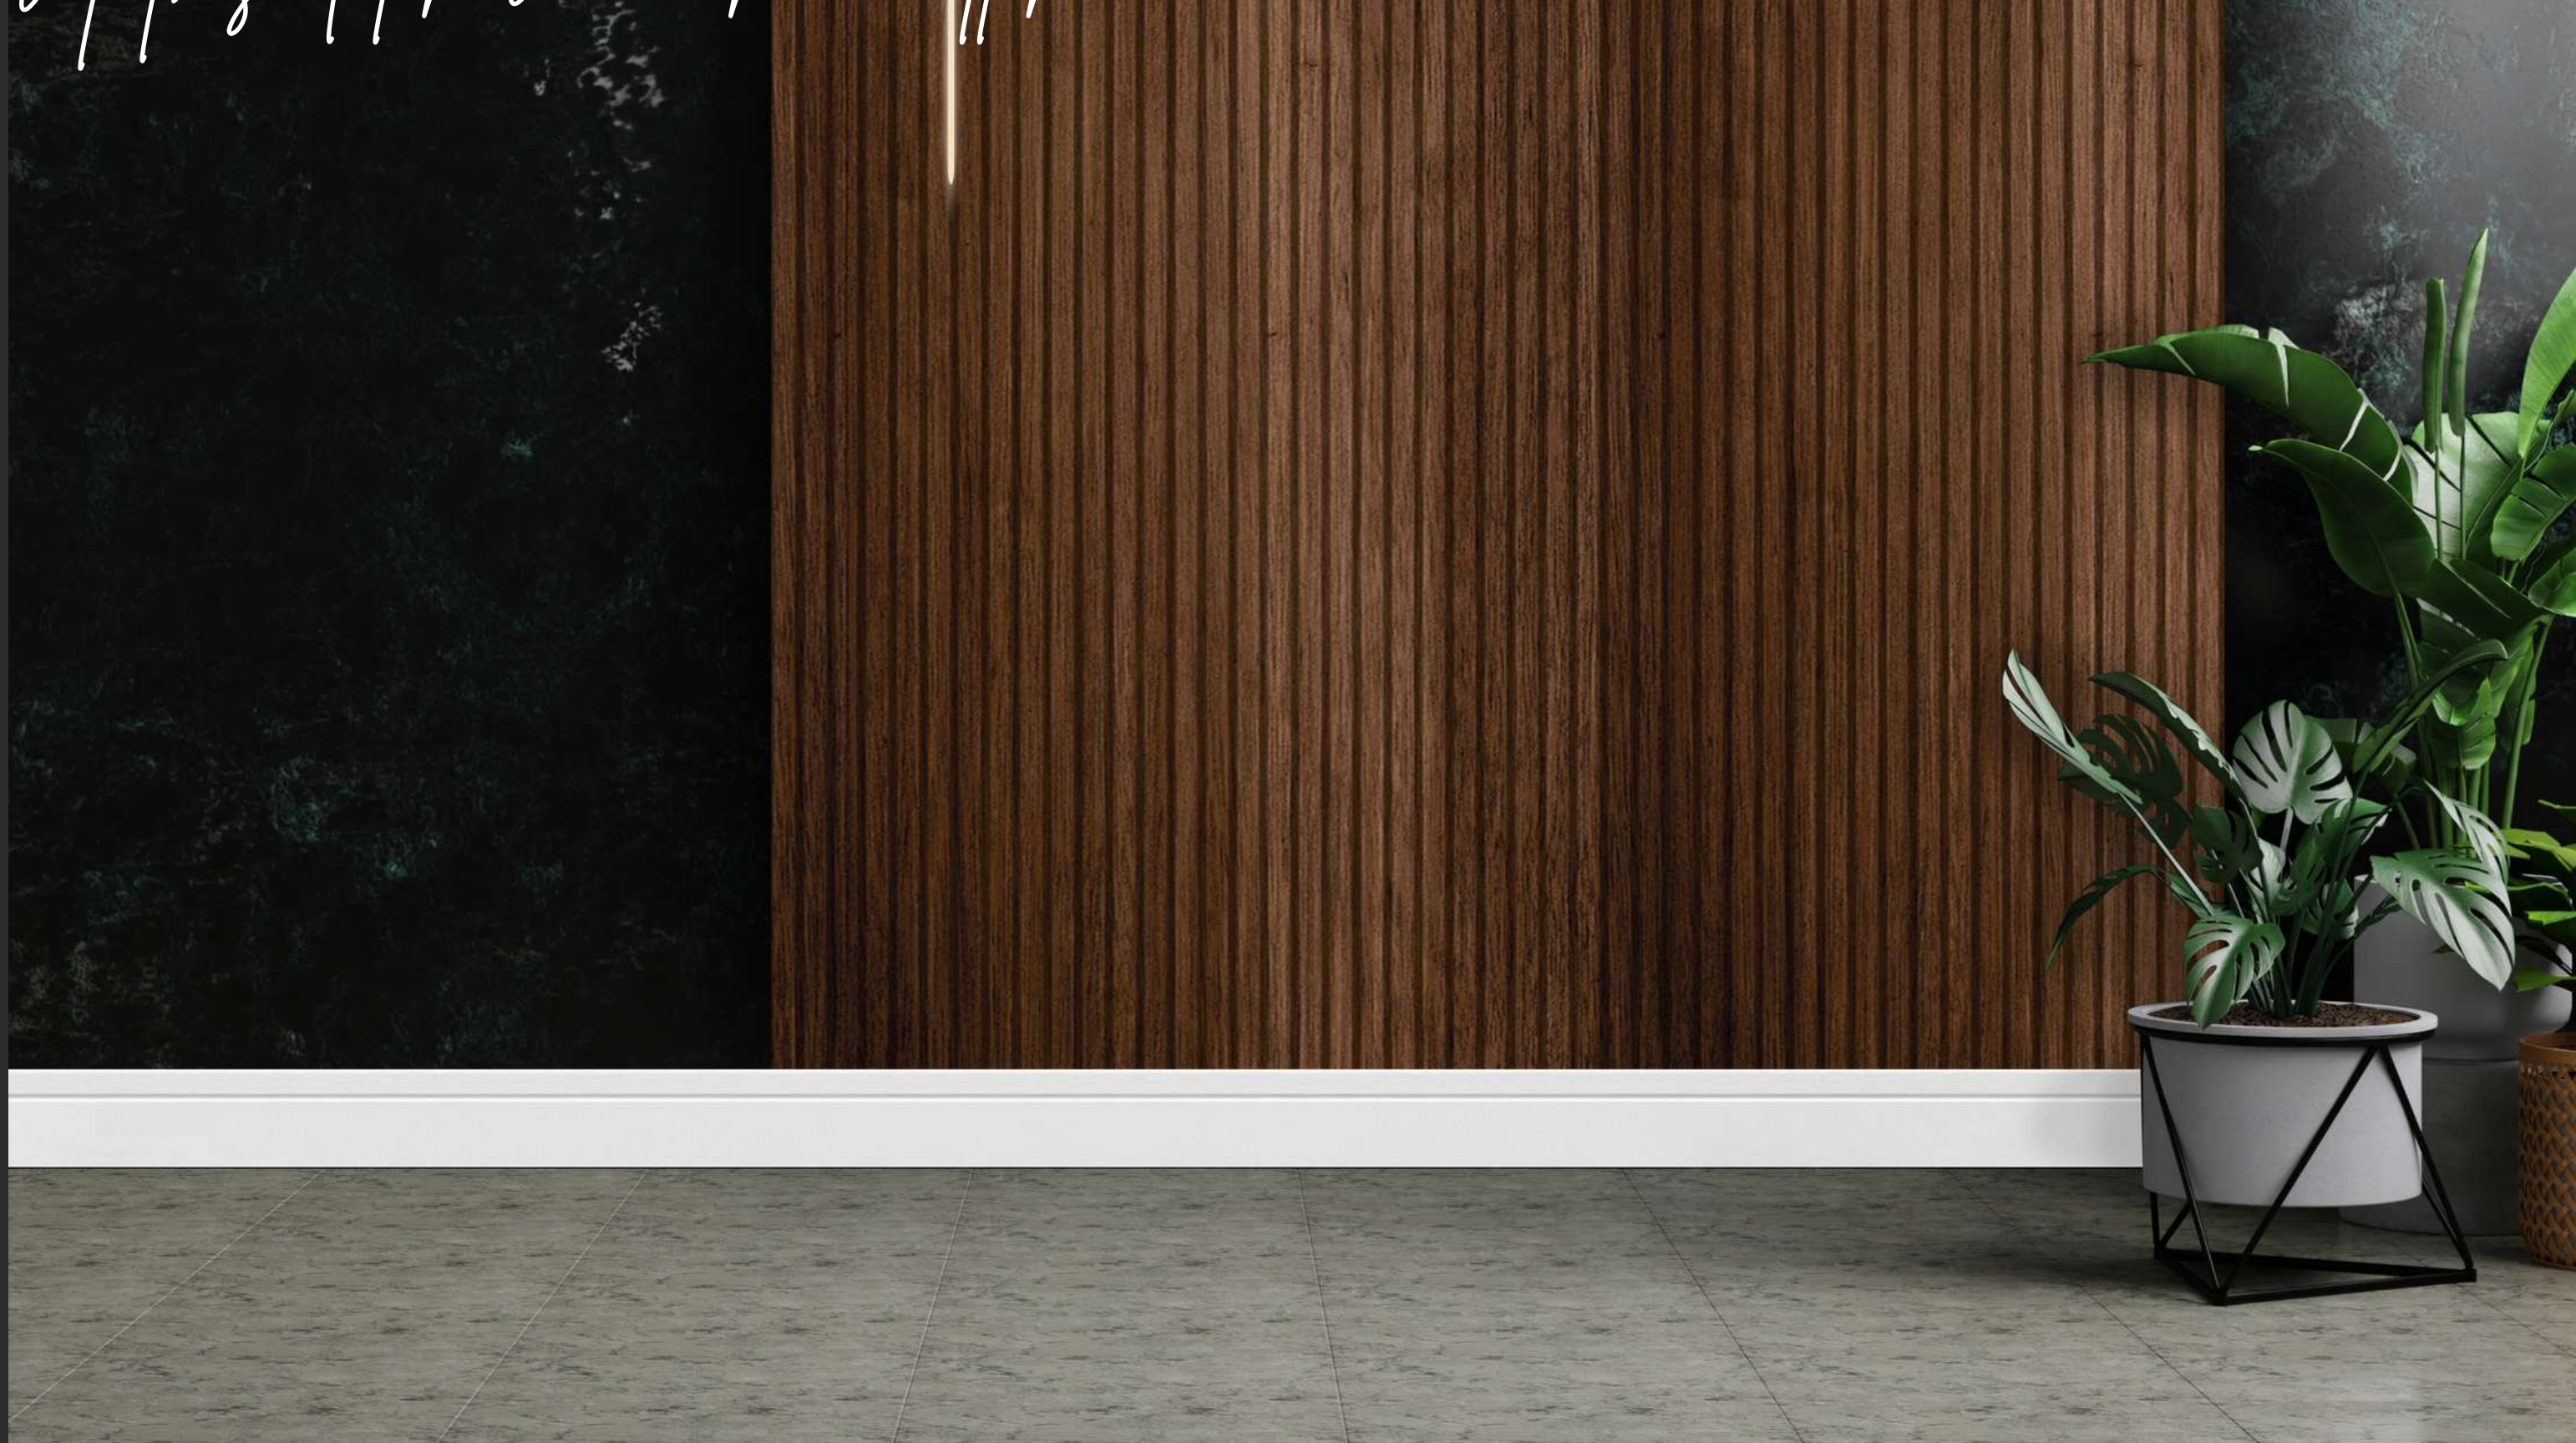

Zarafet, sadelik ve mükemmellik