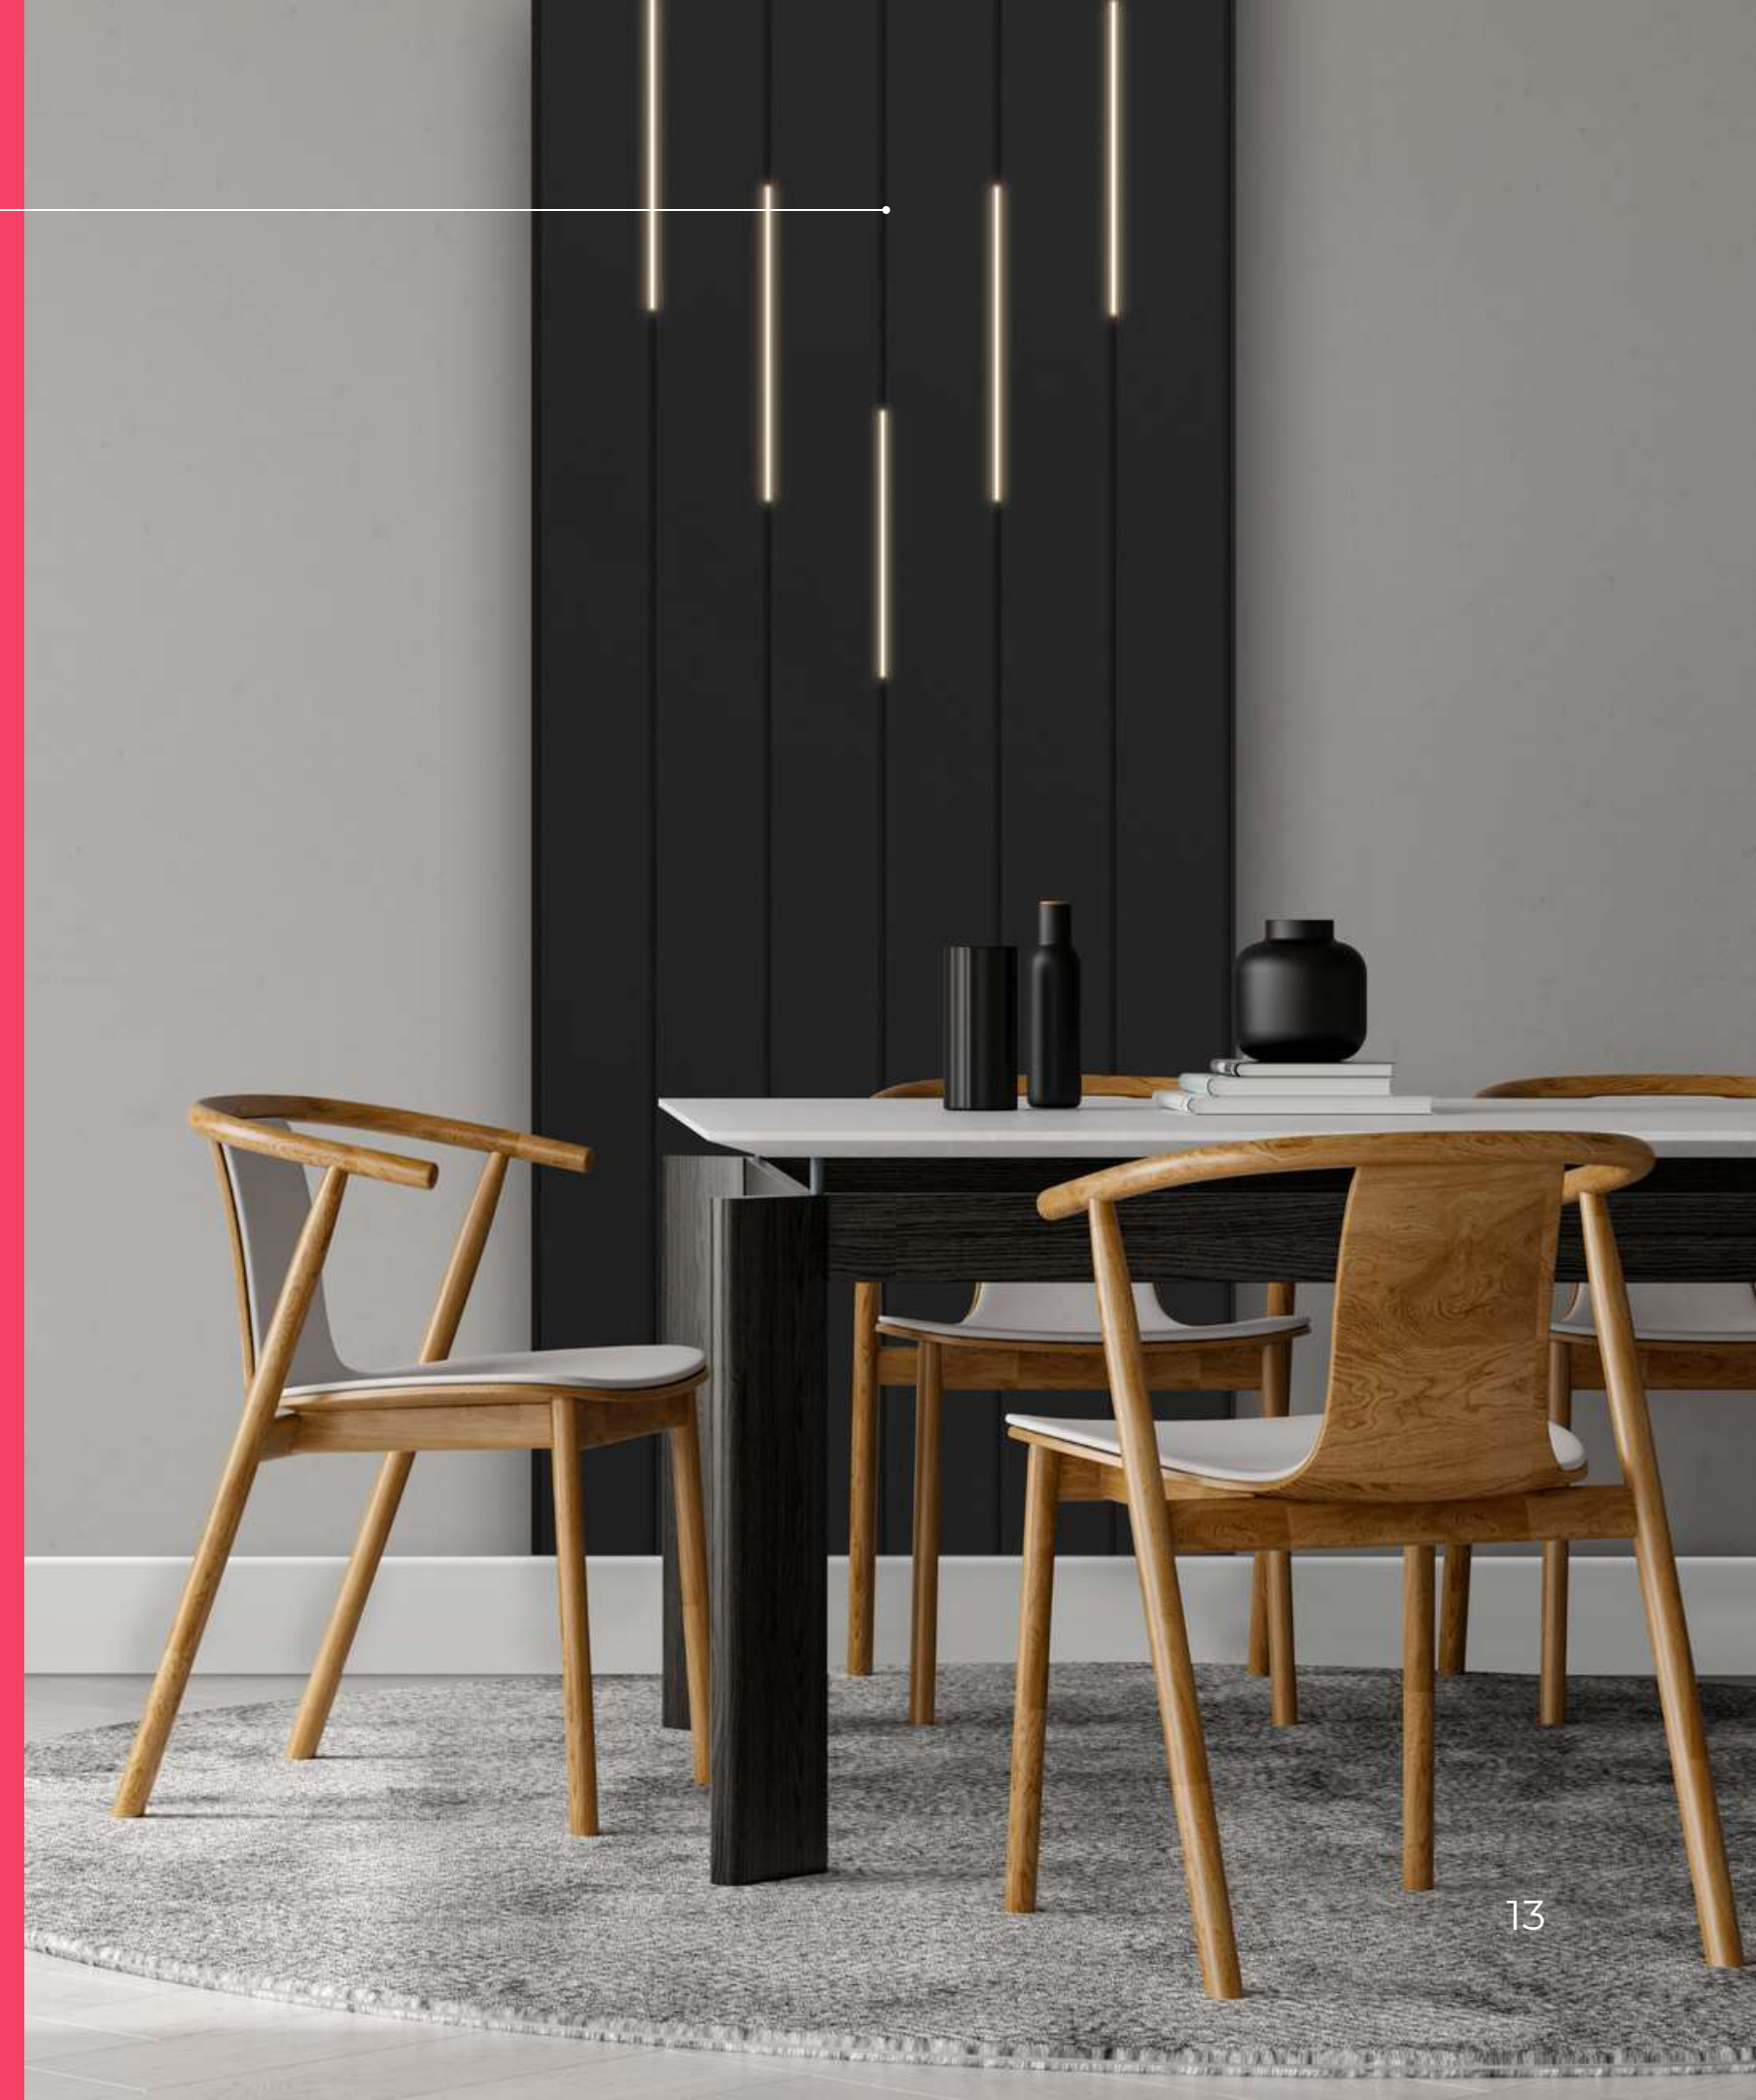

ANTARES

Hayalinizde ki dizayn...

Dekorasyon tercihiniz ne olursa olsun Antares duvar paneli ile hayalinizdeki dizaynı yakalamak artık daha kolay. Şıklığın ön plana çıktığı duvar panelinde, konforu da elde etmek oldukça avantajlı. Kullanıcıların isteklerini ve ihtiyaçlarını göz önünde bulundurarak hazırladığımız tasarımlarda, duvar panellerimizin mekanlara uyumluluğunu da sağlıyoruz. Mekanlarınız hangi amaçla tasarlanırsa tasarlansın, uyumlu renk tercihleri ve şık yapısı ile ihtiyaçlarınızı karşılayabilmektedir. Kaliteyi ve konforu bir arada bulundurduğumuz duvar panellerinden olan Antares duvar paneli, dekorasyonunuza modern bir dokunuş yapmaktadır.