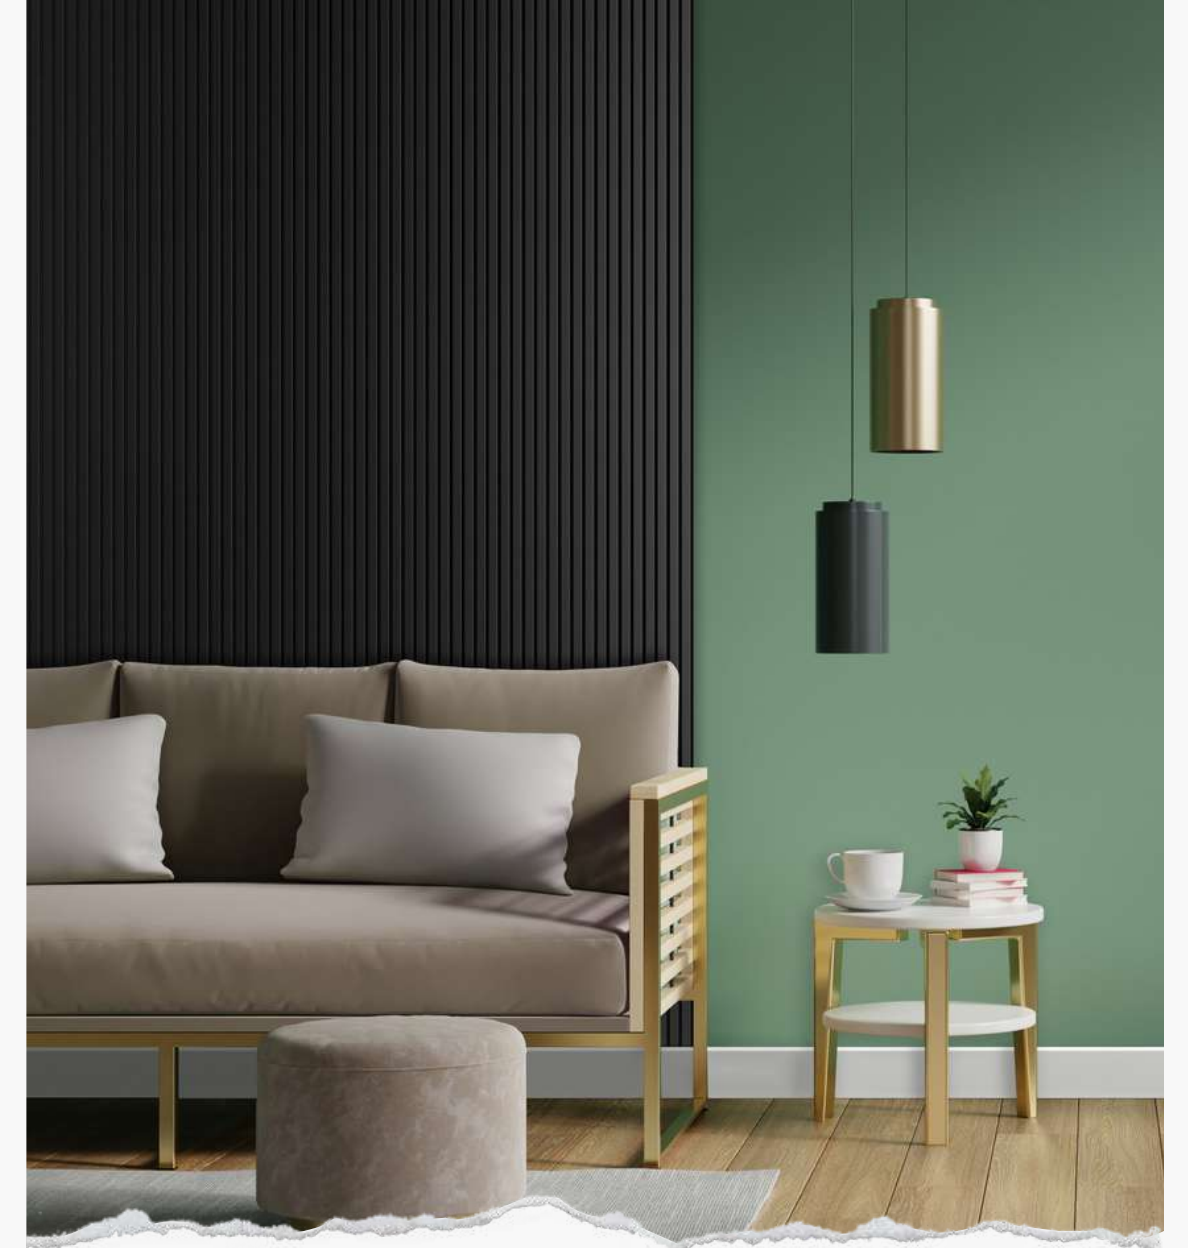

DIAMOND

Kalınlık: 12 mm
Geniřlik: 120 mm