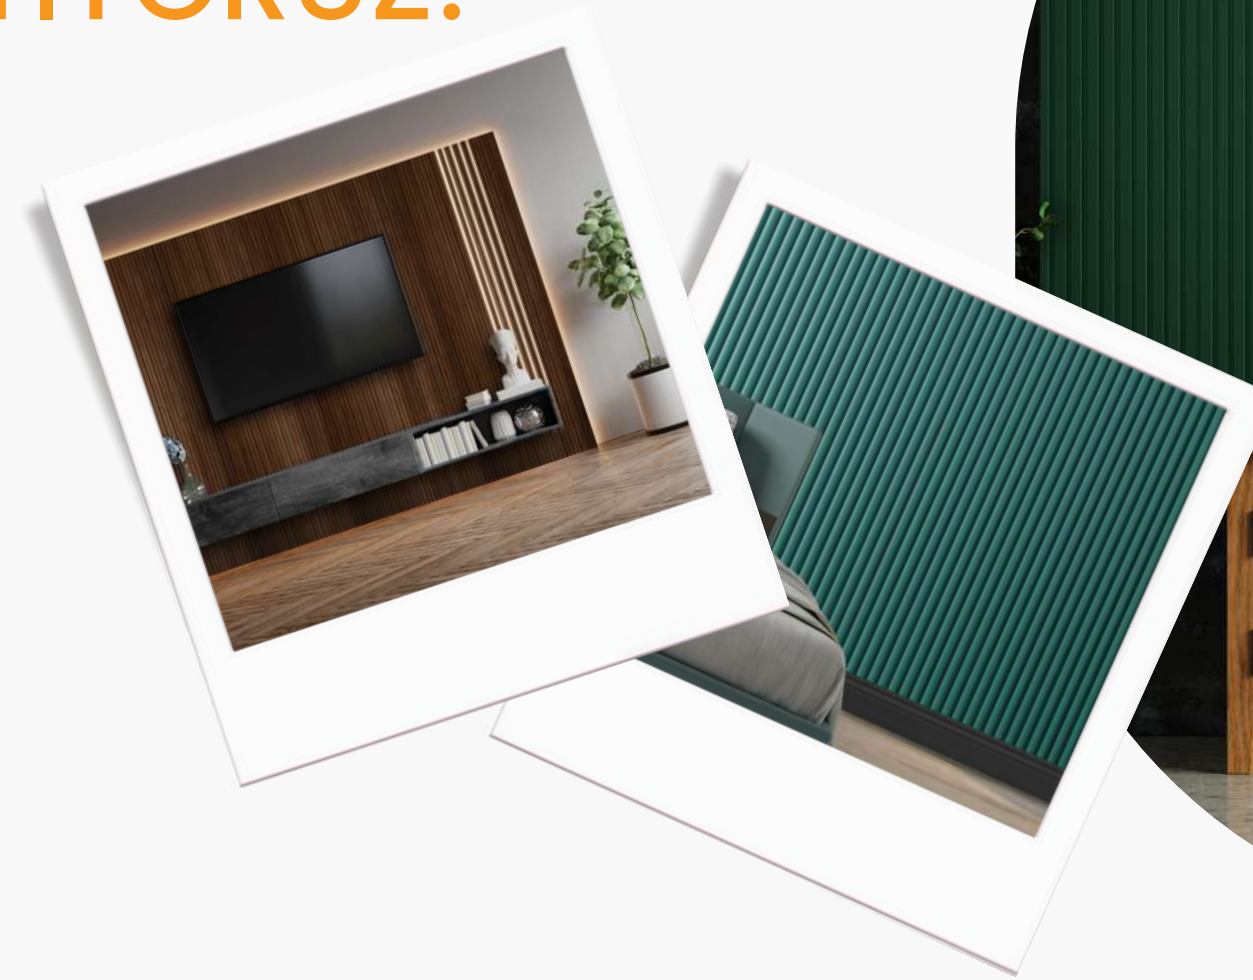

TASARIMDA FARK YARATIYORUZ!

Her renge uygulanabilen, duvarlarınızda farklılık yaratan uzun ömürlü ahşap duvar panelleri.

Yüksek kaliteden ve uzun ömürlü MDF'den üretilen duvar panellerimiz ile mekanlarınıza konforu getirmeyi amaçlıyoruz. Herkesin zevkine ve şıklık anlayışına uygun olabilmesi adına ürünlerimizi boyanabilir ve PVC desen ile kaplanabilir bir biçimde geliştiriyoruz.